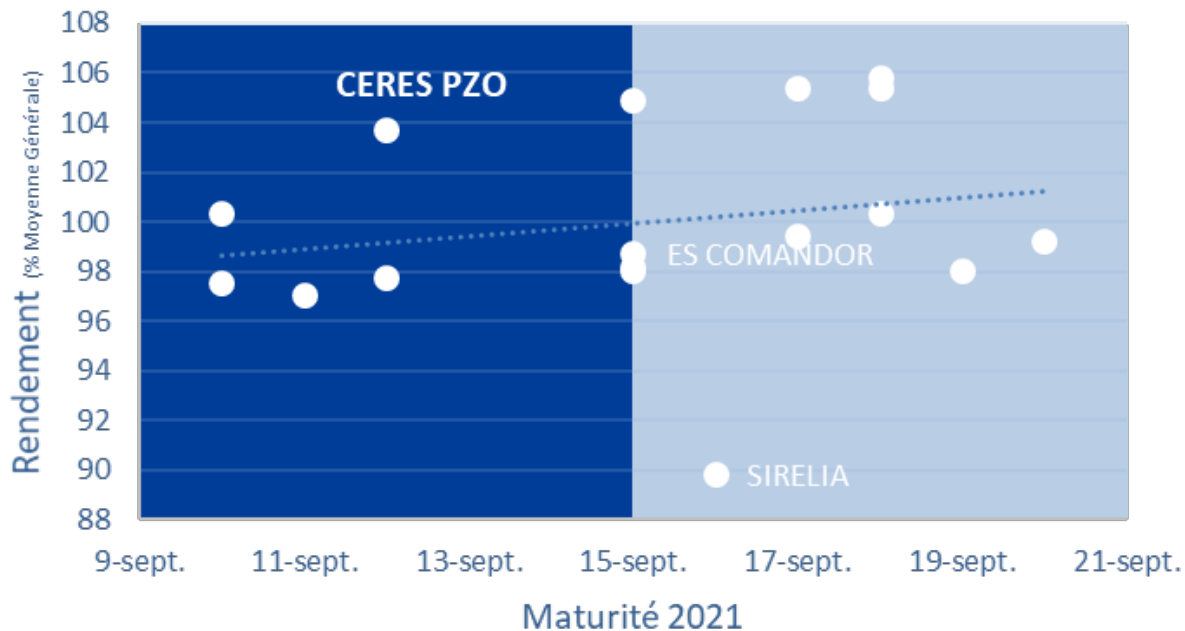

Variété	Rendement (%)	PMG	Rendement Huile (%)	Protéines (%)
AMAROK	100,5	179	98	103
TOUTATIS	99,5	192	102	97
CERES PZO	107,5	219	109	109

Qualités technologiques 2021 – 18 essais

Relation teneur en protéines / rendement

Potentiel de rendement

En % de la moyenne des témoins :

	2020	2021
Nb d'essais	02	21
CERES PZO	117,8	107,8
ES Comandor	99,7	104,8
Sirelia	100,3	95,2

Potentiel de rendement / Précocité à maturité 2021

Vos avantages avec CERES PZO

NOUVEAUTÉ

dans la plupart des situations :

- / disposer d'une souplesse en date de semis
- / augmenter le potentiel de vos sojas précoces
- / récolter facilement (hauteur de première gousse et comportement verse)
- / éviter les récoltes tardives