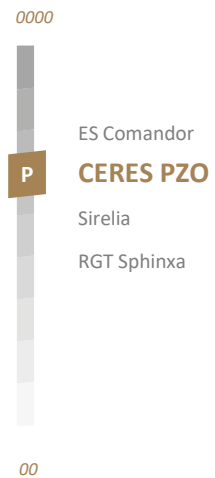

Terminaison foliaire **Pointue ovale**

Caractéristiques agronomiques 2021

Précocité à maturité

Caractéristiques agronomiques 2021

Hauteur à la floraison

Hauteur de la 1^{ère} gousse

Accidents de végétation 2021