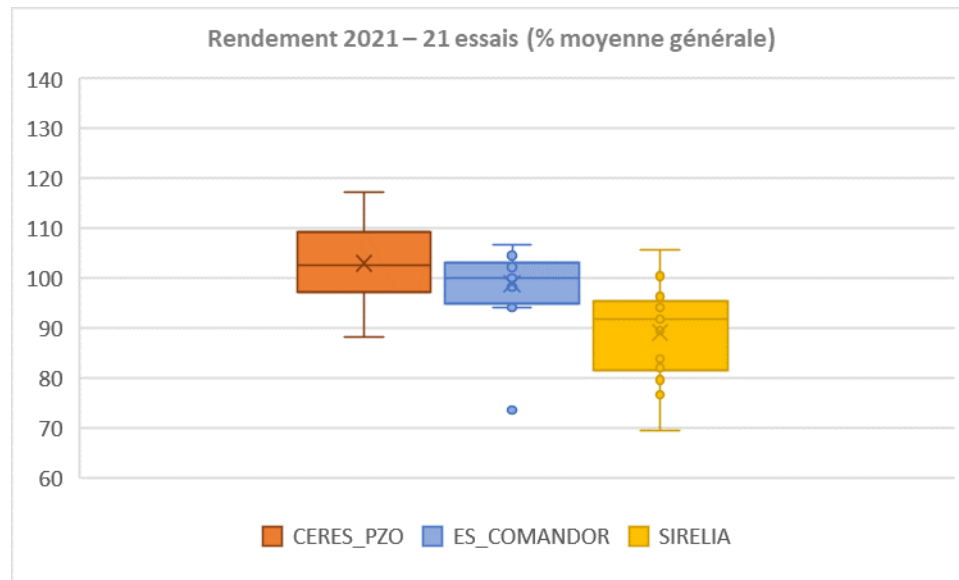

Variété	Rendement (%)	PMG	Rendement Huile (%)	Protéines (%)
AMAROK	100,5	179	98	103
TOUTATIS	99,5	192	102	97
CERES PZO	107,5	219	109	109

Qualités technologiques 2021 – 18 essais

Relation teneur en protéines / rendement

Potentiel de rendement

En % de la moyenne des témoins :

	2020	2021
Nb d'essais	02	21
CERES PZO	117,8	107,8
ES Comandor	99,7	104,8
Sirelia	100,3	95,2

Potentiel de rendement / Précocité à maturité 2021

Vos avantages avec CERES PZO

NOUVEAUTÉ

dans la plupart des situations :

- / disposer d'une souplesse en date de semis
- / augmenter le potentiel de vos sojas précoces
- / récolter facilement (hauteur de première gousse et comportement verse)
- / éviter les récoltes tardives