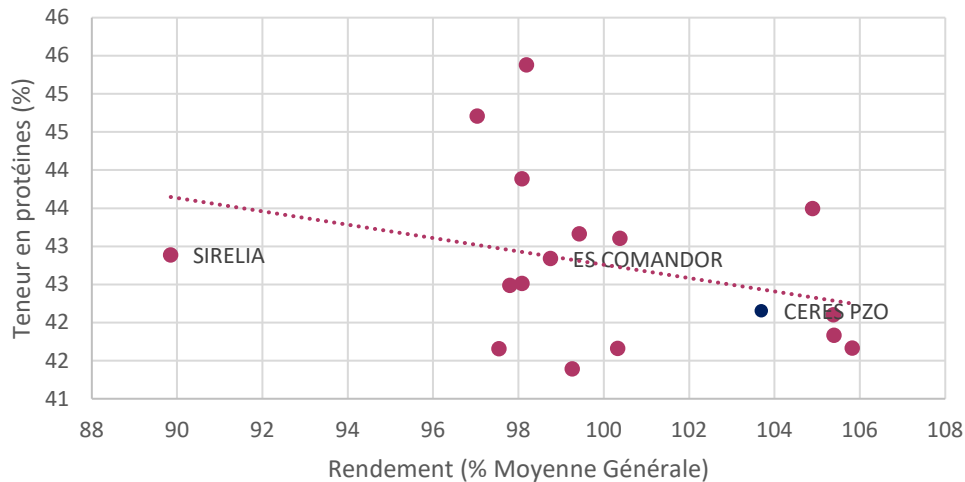

Terminaison foliaire **Pointue ovale**

Caractéristiques agronomiques 2021

Précocité à maturité

Caractéristiques agronomiques 2021

Hauteur à la floraison

Hauteur de la 1^{ère} gousse

Accidents de végétation 2021

Résistance à la verse

Qualités technologiques

PMG

élevé

E

Ceres PZO

Sirelia

RGT Sphinx

ES Comandor

faible

Protéines

élevée

M

Ceres PZO, RGT Sphinx¹, ES Comandor¹, Sirelia¹

faible

BSA (DE) – 2018-2020

Variété	Rendement (%)	PMG	Rendement Huile (%)	Protéines (%)
AMAROK	100,5	179	98	103
TOUTATIS	99,5	192	102	97
CERES PZO	107,5	219	109	109

Qualités technologiques 2021 – 18 essais

Relation teneur en protéines / rendement