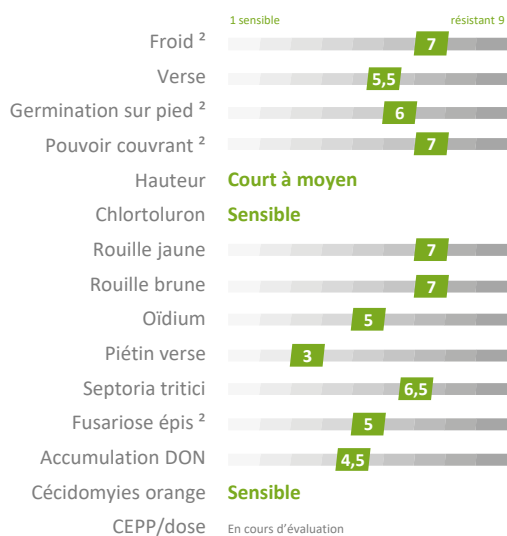

Accidents de végétation et maladies