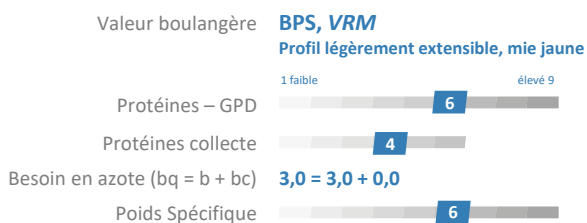

Qualités technologiques