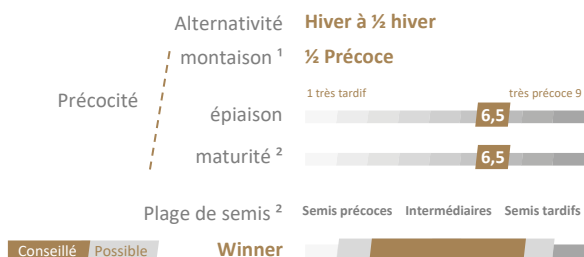

Winner

Blé tendre d'hiver

Inscription : CE 2019

N° : FD 15WW065

Type : Barbu

Obtenteur : Florimond Desprez

Notes ARVALIS

Rythme de développement