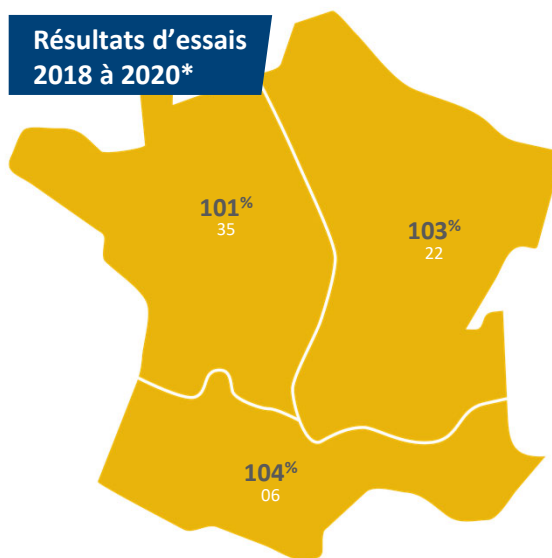

Escrime

Pois d'hiver

Inscription : 2019

N° : FD 10506

Obtenteur : Florimond Desprez

Notes Terres Inovia

Rythme de développement

Floraison	début	Inter
	Fin	Inter
	Maturité	Inter
	Type de feuillage	Afila
Grain	couleur	Jaune
	PMG	175-200

Accidents de végétation et maladies

Froid	Moyennement tolérant
Verse	Moyennement tolérant
Hauteur fin floraison	Haute
Hauteur récolte	Moyenne

Qualités technologiques

Protéines ²

9 élevée

1 faible

M Escrime, Aviron, Fresnel

Furious

Rendements récoltes 2018 à 2020*

Potentiel de rendement de Balltrap en % de la Moyenne Générale pluriannuelle des essais

Exemple : Sud

104% : rendement en % de la MG

06 : nombre d'essais

* Résultats mis à jour au 28 Août 2020

Vos avantages

dans la plupart des situations :

- | optimiser votre récolte (rendement, grain jaune)
- | maîtriser votre coût semences
- | récolter très facilement

Les attentions particulières :

- | surveiller et protéger contre l'ascochytose

Source : Terres Inovia, ² Florimond Desprez

Dossier technique complet sur : www.florimond-desprez.fr

Les renseignements fournis dans ce document ne sont donnés qu'à titre indicatif et peuvent varier en fonction des conditions climatiques et écologiques ainsi que des techniques culturales. La résistance aux maladies concerne les maladies ou souches actuellement connues et étudiées en France.

S.A.S. Maison Florimond Desprez – RCS 458 500 170 – Août 2020 – Crédit Photos : Florimond Desprez

**FLORIMOND
DESPREZ**