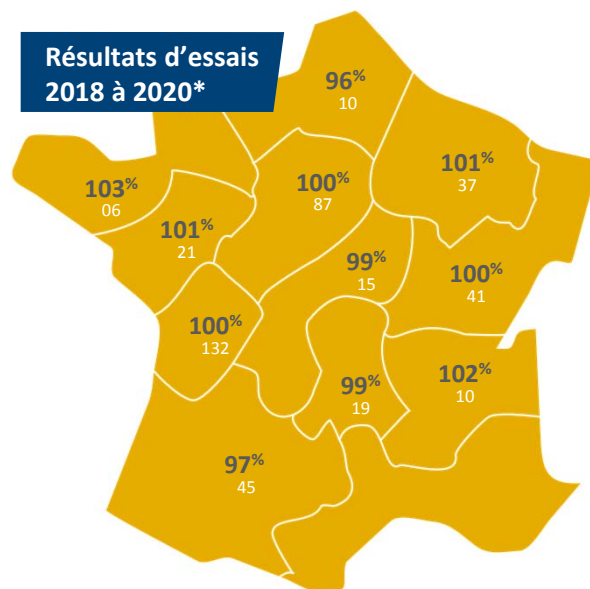

Rendements récoltes 2018 à 2020*

Exemple : Bretagne, Basse-Normandie
103% : rendement en % de la MG
06 : nombre d'essais

Vos avantages

dans la plupart des situations :

- optimiser votre récolte et vos débouchés (rendement, PS, protéines, Meunerie, VRM, P/L)
- débuter tôt vos récoltes
- éviter un traitement spécifique contre les cécidomyies orange
- limiter le risque fusariose derrière maïs et sorgho

Les attentions particulières :

- surveiller et protéger contre la rouille jaune et la septoria tritici

Sources : ARVALIS-Institut du végétal 2020 - CTPS, ¹ critère à confirmer, ² Florimond Desprez

Dossier technique complet sur : www.florimond-desprez.fr

Les renseignements fournis dans ce document ne sont donnés qu'à titre indicatif et peuvent varier en fonction des conditions climatiques et écologiques ainsi que des techniques culturales. La résistance aux maladies concerne les maladies ou souches actuellement connues et étudiées en France.
S.A.S. Maison Florimond Desprez – RCS 458 500 170 – Août 2020 – Crédit Photos : Florimond Desprez

FLORIMOND
DESPREZ