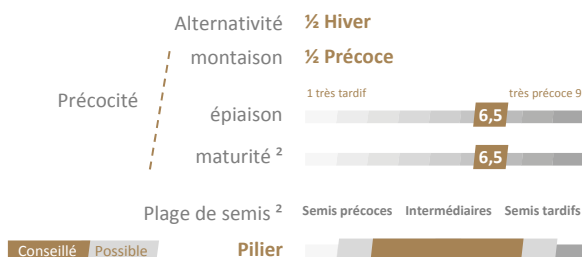

Pilier

Blé tendre d'hiver

Inscription : 2018

N° : FD 14WW128

Type : Non barbu

Obtenteur : Florimond Desprez

Notes ARVALIS

Rythme de développement