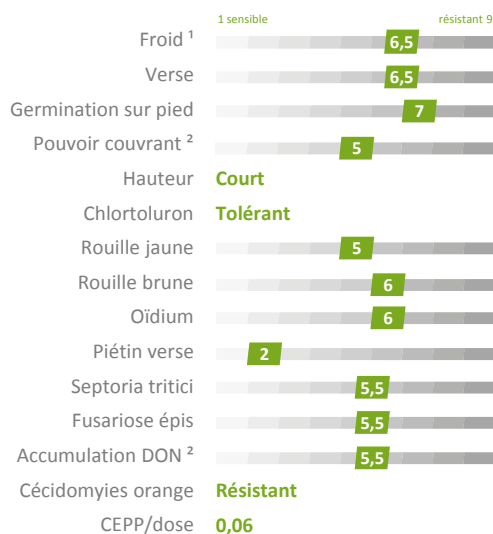

Accidents de végétation et maladies

Facteurs de rendement