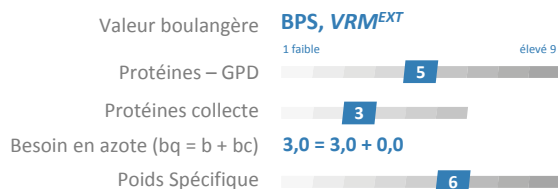

Qualités technologiques