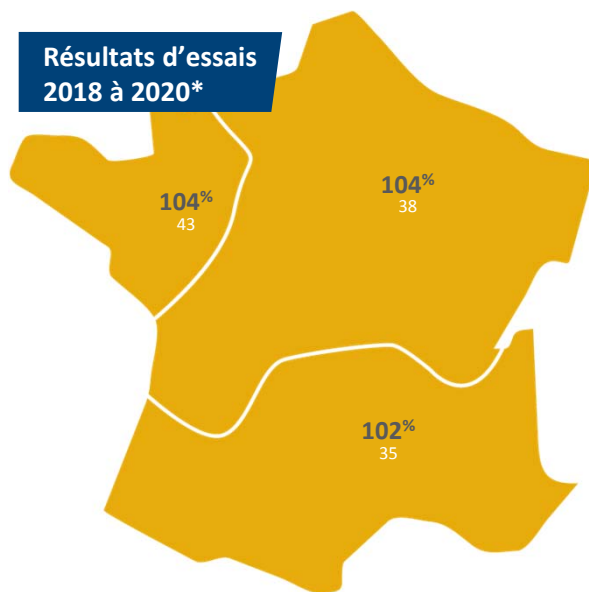

Rendements récoltes 2018 à 2020*

Exemple : Ouest
104% : rendement en % de la MG
43 : nombre d'essais

Vos avantages

dans la plupart des situations :

- | optimiser votre récolte (rendement, régularité, PS)
- | raisonner votre programme fongicide contre les maladies du feuillage
- | augmenter votre volume paille
- | disposer d'une souplesse en date de semis

Sources : ARVALIS-Institut du végétal 2020 - CTPS, ¹ critère à confirmer, ² Florimond Desprez

Dossier technique complet sur : www.florimond-desprez.fr

Les renseignements fournis dans ce document ne sont donnés qu'à titre indicatif et peuvent varier en fonction des conditions climatiques et écologiques ainsi que des techniques culturales. La résistance aux maladies concerne les maladies ou souches actuellement connues et étudiées en France.
S.A.S. Maison Florimond Desprez – RCS 458 500 170 – Août 2020 – Crédit Photos : Florimond Desprez

FLORIMOND
DESPREZ