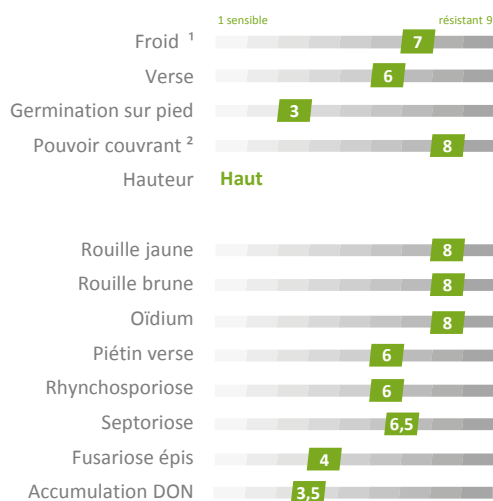

Accidents de végétation et maladies