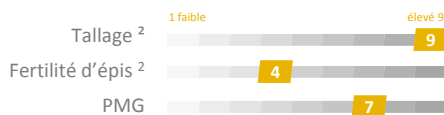

Facteurs de rendement