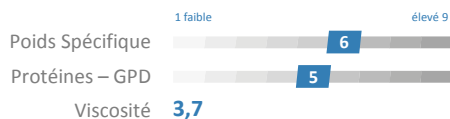

Qualités technologiques