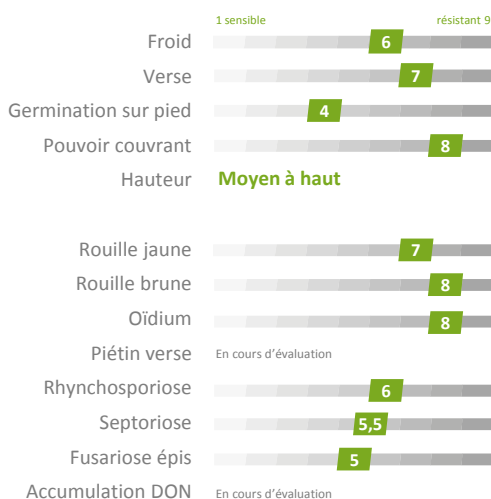

Accidents de végétation et maladies