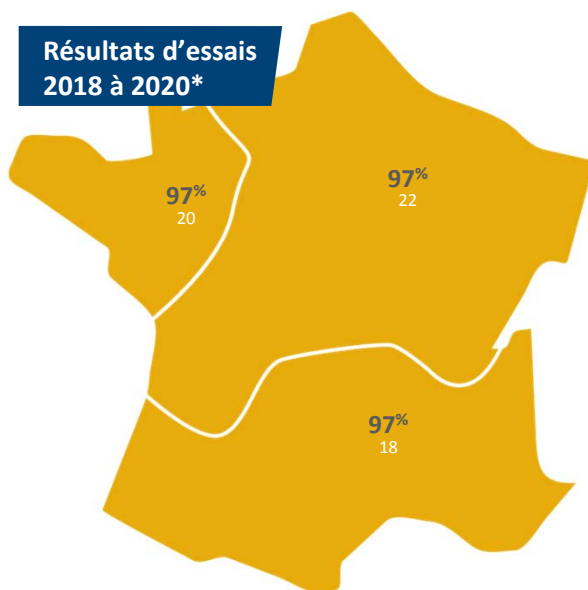

Rendements récoltes 2018 à 2020*

Exemple : Plaine
97% : rendement en % de la MG
22 : nombre d'essais

Sources : regroupement des essais (Coopératives, Négoces, Chambres d'Agriculture, CETA et Obtenteurs)

* Résultats mis à jour au 19 août 2020