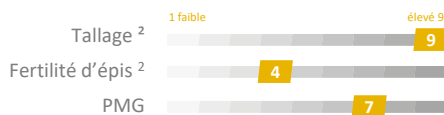

Facteurs de rendement