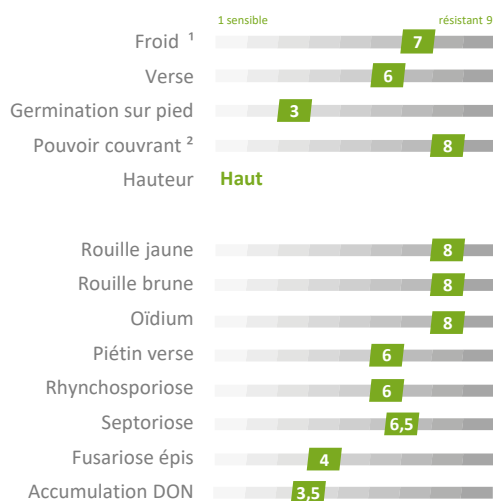

Accidents de végétation et maladies