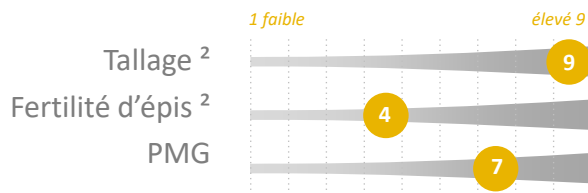

Brehat

1 Sensible

Hauteur (note ARVALIS)

9 Paille haute

Brehat

Elicsir, RGT Eleac, RGT Omeac

1 Paille courte

Facteurs de rendement

CTPS 2016 – 2017

Résultats CTPS	% témoins traités	% témoins non traités
2016	102,6	116,0
2017	106,0	107,1
Moyenne 16-17	107,8	

Témoins : Elicsir (17), Kéréon, KWS Fido (16), RGT Eleac (17), Tribeca (16)