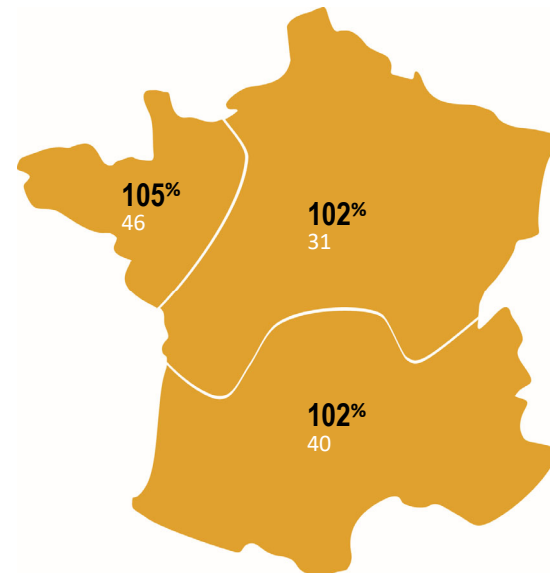

Rendements récoltes 2017 à 2019

Sources : regroupement des essais (ARVALIS-Institut du végétal, CTPS
Coopératives, Négoces, Chambres d'Agriculture, CETA et Obtenteurs)