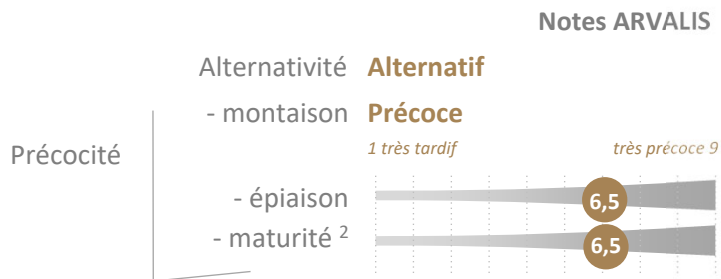

Brehat

Triticale

Dossier technique 2020

➤ **Potentiel + : 107,8 %**

au CTPS 2016-2017

Cotation en % des témoins : Elcisir (17), Kéréon, KWS Fido (16),
RGT Eleac (17), Tribeca (16)

➤ Résistance **maladies excellente**

➤ Rendement **paille +**

Rythme de développement

Accidents de végétation et maladies

Accidents de végétation et maladies

Tolérance globale aux maladies (note ARVALIS)

9 Résistant

Elicsir, RGT Eleac, RGT Omeac