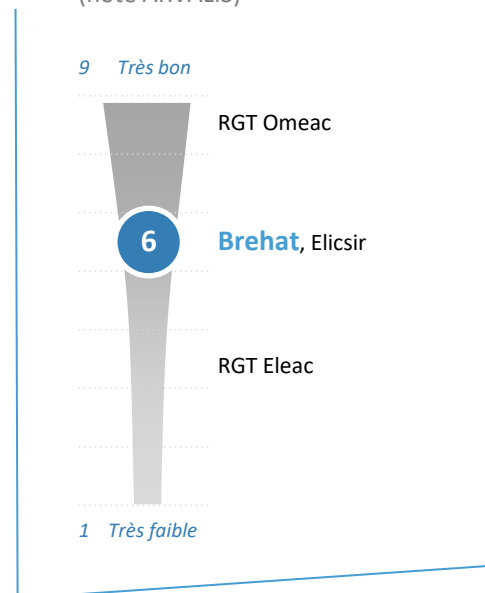

Qualités technologiques

	Notes ARVALIS
Poids Spécifique	6
Protéines - GPD	5
Viscosité	3,7

Poids Spécifique (note ARVALIS)