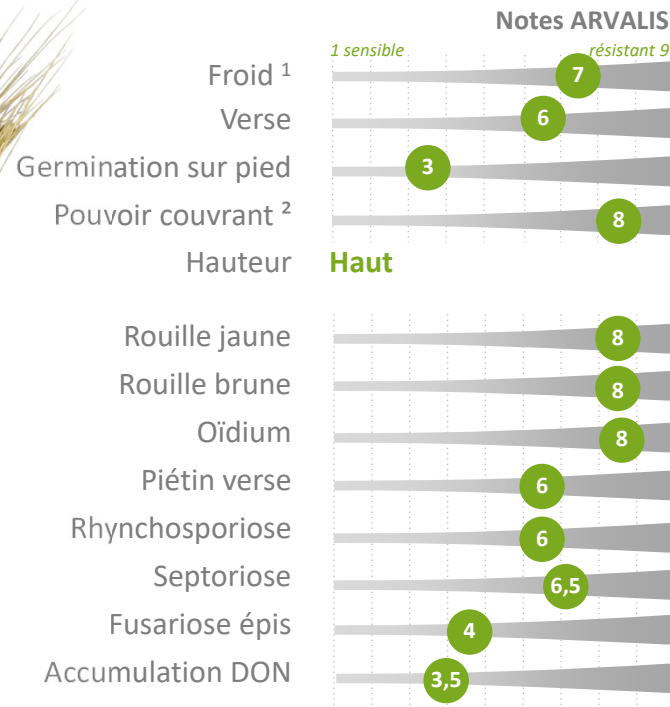

Brehat

Triticale

Dossier technique 2020

➤ **Potentiel + : 107,8 %**

au CTPS 2016-2017

Cotation en % des témoins : Elcisir (17), Kéréon, KWS Fido (16),
RGT Eleac (17), Tribeca (16)

➤ Résistance **maladies excellente**

➤ Rendement **paille +**

Rythme de développement

Accidents de végétation et maladies

Accidents de végétation et maladies

Tolérance globale aux maladies (note ARVALIS)

9 Résistant

Elicsir, RGT Eleac, RGT Omeac

Brehat

1 Sensible

Hauteur (note ARVALIS)

9 Paille haute

Brehat

Elicsir, RGT Eleac, RGT Omeac

1 Paille courte

Facteurs de rendement