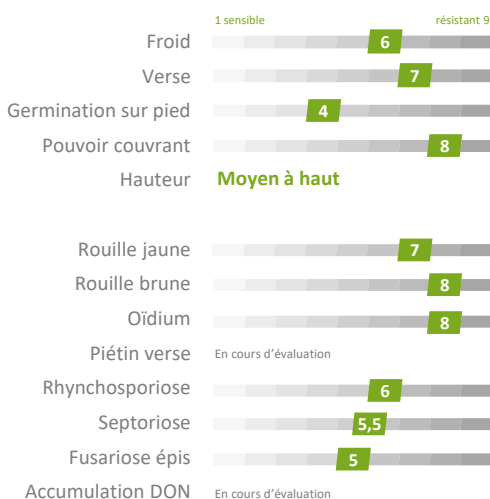

Accidents de végétation et maladies