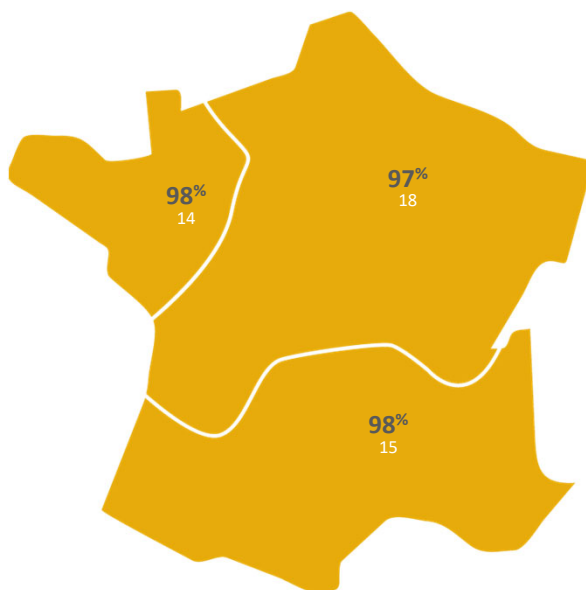

Rendements récoltes 2018 et 2019

Exemple : Centre et Sud
98% : rendement en % de la MG
15 : nombre d'essais

Sources : regroupement des essais (Coopératives, Négoces, Chambres d'Agriculture, CETA et Obtenteurs)