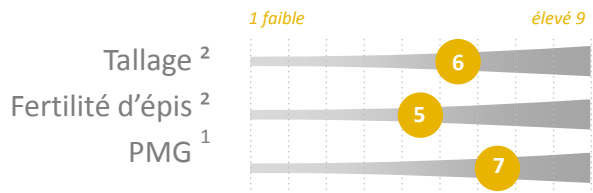

Facteurs de rendement

CTPS 2016 – 2017

Résultats CTPS	% témoins traités	% témoins non traités
2016	101,4	110,7
2017	101,5	99,7
Moyenne 16-17	103,3	

Témoins : Elicsir (17), Kéréon, KWS Fido (16), RGT Eleac (17), Tribeca (16)

Sources : ARVALIS-Institut du végétal 2019 – CTPS,
¹ critère à confirmer, ² Florimond Desprez