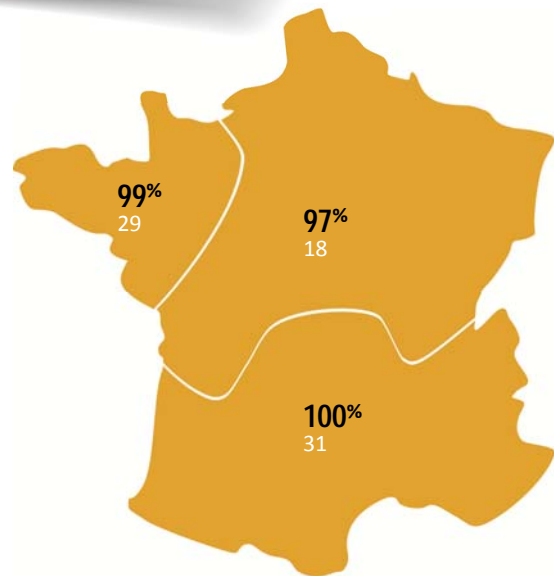

99% : rdt en % de la MG

07 : nombre d'essais

* Résultats mis à jour 21 août 2019

Sources : regroupement des essais (ARVALIS-Institut du végétal, CTPS
Coopératives, Négoce, Chambres d'Agriculture, CETA et Obtenteurs)

Facteurs de rendement

CTPS 2016 – 2017

Résultats CTPS	% témoins traités	% témoins non traités
2016	101,4	110,7
2017	101,5	99,7
Moyenne 16-17	103,3	

Témoins : Elicsir (17), Kéréon, KWS Fido (16), RGT Eleac (17), Tribeca (16)

Exemple : Centre et sud
100% : rdt en % de la MG
31 : nombre d'essais

* Résultats mis à jour 21 août 2019

Sources : regroupement des essais (ARVALIS-Institut du végétal, CTPS Coopératives, Négoce, Chambres d'Agriculture, CETA et Obtenteurs)