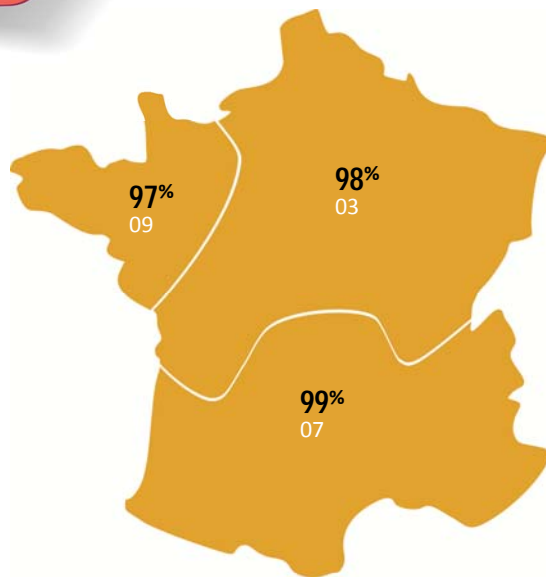

1 Sensible

Hauteur (note ARVALIS)

9 Paille haute

Vivier
Elicsir, Kéréon, RGT Eleac

1 Paille courte

**Résultats des
essais 2019***

Potentiel de rendement
de Vivier en % de la
Moyenne Générale

Exemple : Ouest

99% : rdt en % de la MG

07 : nombre d'essais

* Résultats mis à jour 21 août 2019

Sources : regroupement des essais (ARVALIS-Institut du végétal, CTPS
Coopératives, Négoce, Chambres d'Agriculture, CETA et Obtenteurs)