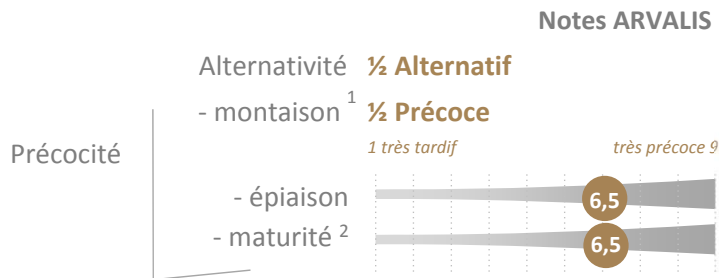

Vivier

Triticale

Dossier technique 2019

🌿 **Potentiel + : 103,3 %**

au CTPS 2016-2017

Cotation en % des témoins : Elicsir (17), Kéréon, KWS Fido (16),
RGT Eleac (17), Tribeca (16)

🌿 Résistance **rouille brune +**,
oïdium +

🌿 Rendement **paille +**

Rythme de développement

Accidents de végétation et maladies

Accidents de végétation et maladies

Tolérance globale aux maladies (note ARVALIS)

9 Résistant

Vivier, Elicsir, RGT Eleac
Kéréon