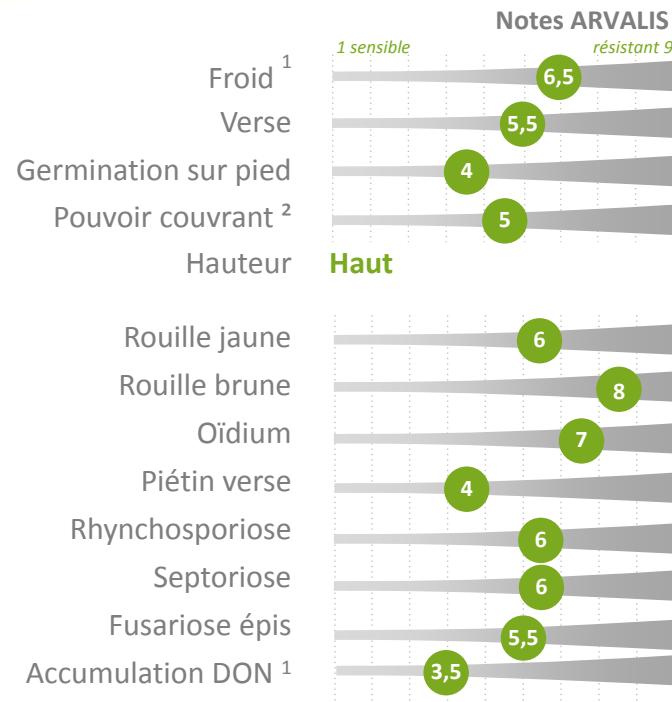

Vivier

Triticale

Dossier technique 2019

🌿 **Potentiel + : 103,3 %**

au CTPS 2016-2017

Cotation en % des témoins : Elicsir (17), Kéréon, KWS Fido (16),
RGT Eleac (17), Tribeca (16)

🌿 Résistance **rouille brune +**,
oïdium +

🌿 Rendement **paille +**

Rythme de développement

Accidents de végétation et maladies

Accidents de végétation et maladies

Tolérance globale aux maladies (note ARVALIS)

9 Résistant

Vivier, Elicsir, RGT Eleac
Kéréon

1 Sensible

Hauteur (note ARVALIS)

9 Paille haute

Vivier
Elicsir, Kéréon, RGT Eleac

1 Paille courte

**Résultats des
essais 2019***

Potentiel de rendement
de Vivier en % de la
Moyenne Générale

Exemple : Ouest

99% : rdt en % de la MG

07 : nombre d'essais

* Résultats mis à jour 21 août 2019

Sources : regroupement des essais (ARVALIS-Institut du végétal, CTPS
Coopératives, Négoce, Chambres d'Agriculture, CETA et Obtenteurs)