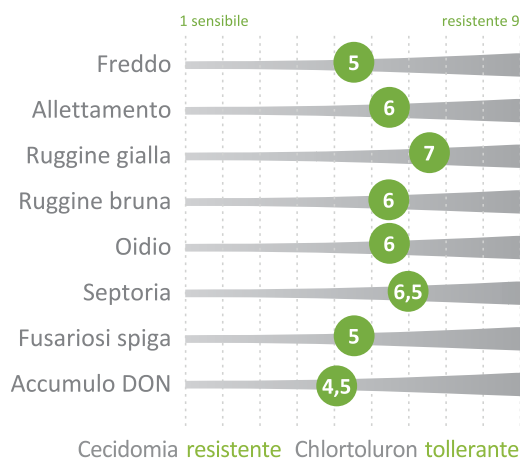

**FLORIMOND
DESPREZ**

Ritmo di sviluppo e caratteristiche agronomiche

Alternatività Semi - alternativo
Ciclo Medio - Precoce
Tipo Aristato

Il tuo vantaggio

nella maggior parte delle situazioni:

- elevata produzione
- ottimi indici alveografici
- tolleranza al clortoluron

Raccomandazioni

- monitorare e proteggere da ruggine bruna nelle aree più sensibili
- valutare l'uso dei regolatori di crescita

Resistenze

Valori tecnologici

Cl. tecnologica (isq) **Frumento panificabile**
Tenore proteico **6**
Peso specifico **7**
W (a 11,5% di proteine) **180 - 220**
P/L (a 11,5% di proteine) **0,5 - 0,8**
Indice di Hagberg **elevato**
Hardness **medium**