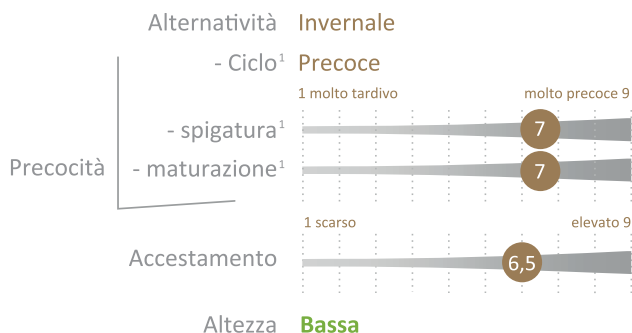

Lavanda

Orzo invernale - distico

Iscritta in Spagna- 2015

Costitutore: Florimond Desprez

Tipo: Distico

Commercializzazione: SESVanderHave Italia

NOVITÀ

Il tuo vantaggio nella maggior parte delle situazioni:

- elevato rendimento
- varietà rustica
- buona adattabilità a situazioni siccitose

Ritmo di sviluppo e caratteristiche agronomiche