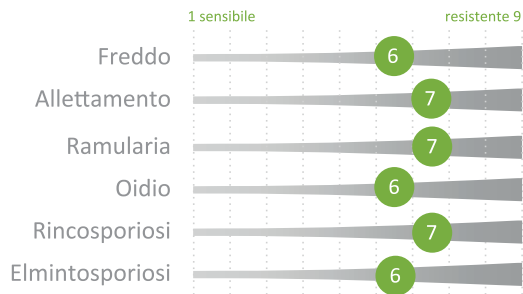

Resistenze