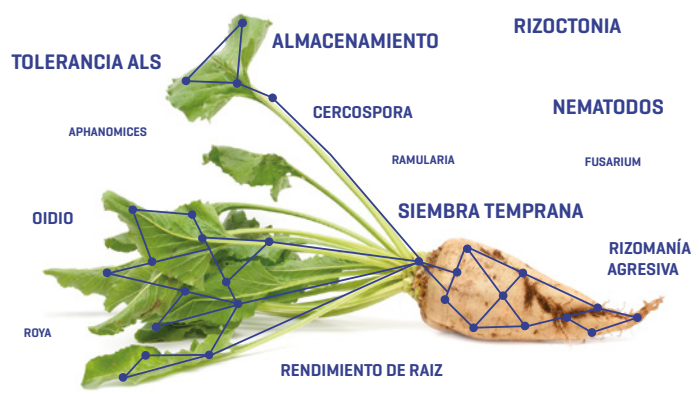

IMBATIBLES FRENTE A LA CERCOSPORA ROYA Y OIDIO

 FLORIMOND DESPREZ
 SESVANDERHAVE
sugar beet seed

CONVISO® SMART: EL PROGRAMA SESVANDERHAVE

VARIEDADES DE REMOLACHA
SESVANDERHAVE TOLERANTES
A CONVISO® ONE

CONSULTA NUESTRA
GUÍA DE CULTIVO

+Info: svconviso.es

**NOVEDAD
2023**

CAMELEON LA VARIEDAD ESTRELLA FRENTE A CERCOSPORA

LOUISIANE Y BAÑARES LA RIQUEZA

La semilla más fiable desde la siembra, es nuestro compromiso para que el cultivo de la remolacha sea una actividad rentable.