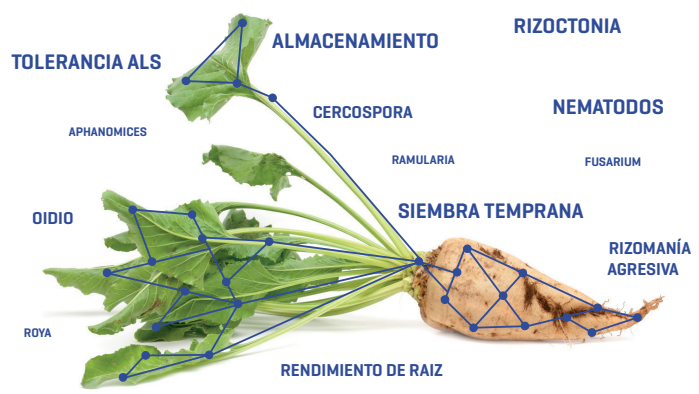

Las variedades de referencia en **producción** y control de la **cercospora**

FLORIMOND
DESPREZ

SESVANDERHAVE
sugar beet seed

CATÁLOGO REMOLACHA
SIEMBRA PRIMAVERA 2022

**CONVISO® SMART:
EL PROGRAMA
SESVANDERHAVE**

VARIEDADES DE REMOLACHA
SESVANDERHAVE TOLERANTES
A CONVISO® ONE

CONSULTA NUESTRO
MANUAL DE CULTIVO

+Info: svconviso.es

**NOVEDAD
2022**

BAÑARES
LA VARIEDAD ESTRELLA
FRETE A CERCOSPORA

**LOUISIANE Y
YUCATAN**
LA RIQUEZA

La semilla más fiable desde la siembra, es nuestro compromiso para que el cultivo de la remolacha sea una actividad rentable.

RIZOMANÍA	LOUISIANE	●●●●●	●●●●●	★★★★★	●●●●●	●●●●●
	NOVEDAD 2022 BAÑARES	●●●●●	●●●●●	★★★★★	●●●●●	●●●●●
	TOTEM	●●●●●	●●●●●	●●●●●	●●●●●	●●●●●
	AUCKLAND	●●●●●	●●●●●	★★★★★	●●●●●	●●●●●
	MOBIDICK	●●●●●	●●●●●	●●●●●	●●●●●	●●●●●
	TRECK	●●●●●	●●●●●	●●●●●	●●●●●	●●●●●
	BEETLE	●●●●●	●●●●●	●●●●●	●●●●●	●●●●●
	NOVEDAD 2022 CAMELEON	●●●●●	●●●●●	★★★★★	●●●●●	●●●●●
	NOVEDAD 2022 CHAMOIS	●●●●●	●●●●●	●●●●●	●●●●●	●●●●●
RIZOMANÍA NEMATODOS	YUCATAN	●●●●●	●●●●●	★★★★★	●●●●●	●●●●●
	MYRTILLE	●●●●●	●●●●●	●●●●●	●●●●●	●●●●●
	BALI	●●●●●	●●●●●	●●●●●	●●●●●	●●●●●
	NOVEDAD 2022 CHENE	●●●●●	●●●●●	●●●●●	●●●●●	●●●●●
	NOVEDAD 2022 MATADOR	●●●●●	●●●●●	★★★★★	●●●●●	●●●●●
RIZOMANÍA RIZOCTONIA	VOLCAN	●●●●●	●●●●●	●●●●●	●●●●●	●●●●●
	NOVEDAD 2022 QUECHUA	●●●●●	●●●●●	●●●●●	●●●●●	●●●●●
	NAUTILE	●●●●●	●●●●●	●●●●●	●●●●●	●●●●●
DOBLE RIZOMANÍA	NOVEDAD 2022 CASTOR	●●●●●	●●●●●	●●●●●	●●●●●	●●●●●
RIZOMANÍA CONVISO® SMART	NOVEDAD 2022 SANDPIPER SMART	●●●●●	●●●●●	●●●●●	●●●●●	●●●●●
	KIPUNJI SMART	●●●●●	●●●●●	●●●●●	●●●●●	●●●●●
	NEMATODOS MARSUPIAL SMART	●●●●●	●●●●●	●●●●●	●●●●●	●●●●●