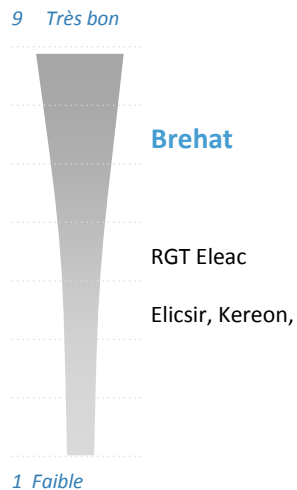

Pouvoir couvrant +

Rythme de développement

Accidents de végétation et maladies

Accidents de végétation et maladies

Tolérance Rouille jaune

(note ARVALIS)

Hauteur

(note ARVALIS)

Comportement Agronomique

Pouvoir Couvrant

Facteurs de rendement

CTPS 2016 – 2017

Résultats CTPS	% témoins non traités
2016	116,0
2017	107,1
Moyenne 16-17	111,6

Témoins : Elicsir (17), Kéréon, KWS Fido (16), RGT Eleac (17), Tribeca (16)