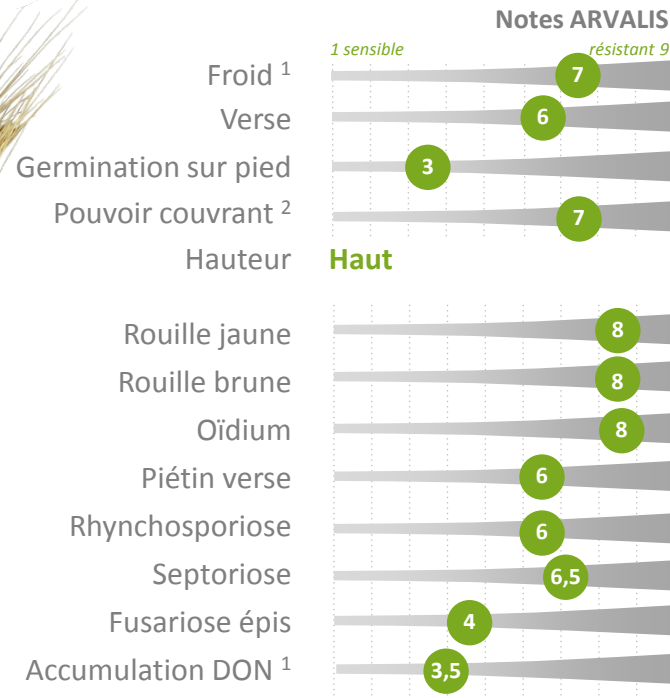

Brehat

Triticale

Dossier technique 2019

NOUVEAUTÉ

Productif : 115,2 % en AB

8 essais récolte 2018, réseaux ITAB, APCA et indépendants
Rendement en % de la moyenne générale de l'essai

Résistance maladies excellente

Pouvoir couvrant +

Rythme de développement

Accidents de végétation et maladies

Accidents de végétation et maladies

Tolérance Rouille jaune

(note ARVALIS)

Hauteur

(note ARVALIS)

Comportement Agronomique

Pouvoir Couvrant

Facteurs de rendement

CTPS 2016 – 2017

Résultats CTPS	% témoins non traités
2016	116,0
2017	107,1
Moyenne 16-17	111,6

Témoins : Elicsir (17), Kéréon, KWS Fido (16), RGT Eleac (17), Tribeca (16)

Sources : ARVALIS-Institut du végétal 2018 – CTPS,
¹ critère à confirmer, ² Florimond Desprez

Rendements AB récolte 2018

Potentiel de rendement
de Brehat en % de la
Moyenne Générale
des essais

Sources : regroupement des essais (ARVALIS-Institut du végétal, Chambres
d'Agriculture, Coopératives, Négoces, ITAB et Obtenteurs) 5