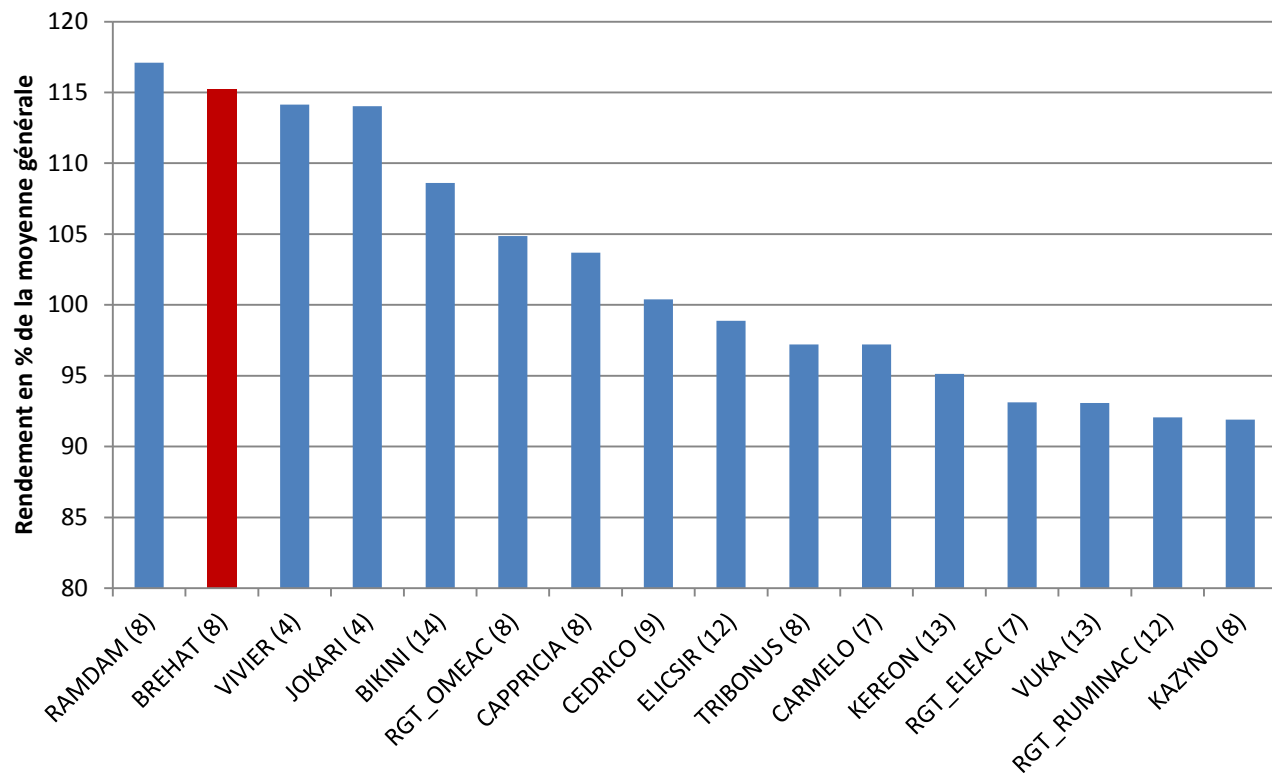

Rendements de triticale - Récolte 2018 - FRANCE

Moyenne ajustée calculée avec les 6 variétés en bleu foncé.

Entre parenthèses : nombre d'essais concernés

Rendements AB récolte 2018

Qualités technologiques