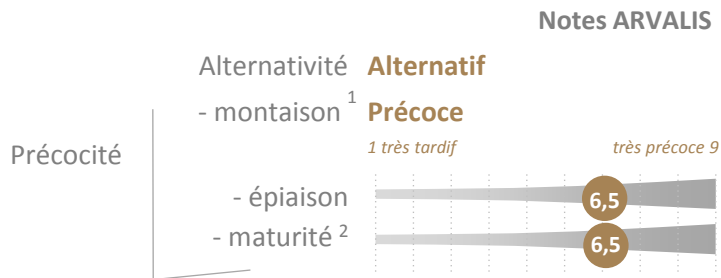

Brehat

Triticale

Dossier technique 2019

NOUVEAUTÉ

Productif : 115,2 % en AB

8 essais récolte 2018, réseaux ITAB, APCA et indépendants
Rendement en % de la moyenne générale de l'essai

Résistance maladies excellente

Pouvoir couvrant +

Rythme de développement

Accidents de végétation et maladies

Accidents de végétation et maladies

Tolérance Rouille jaune

(note ARVALIS)

Hauteur

(note ARVALIS)