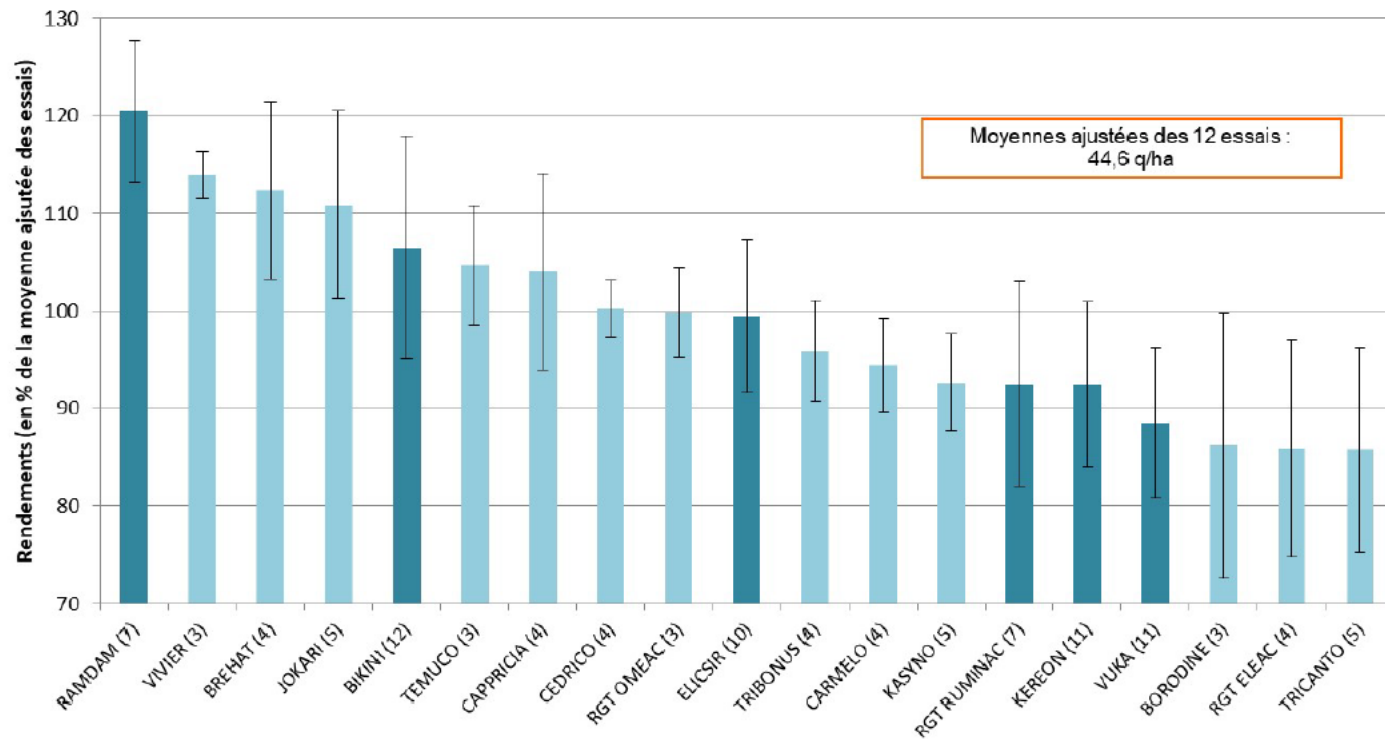

Comportement Agronomique

Pouvoir Couvrant

Facteurs de rendement

CTPS 2016 – 2017

Résultats CTPS	% témoins non traités
2016	116,0
2017	107,1
Moyenne 16-17	111,6

Témoins : Elicsir (17), Kéréon, KWS Fido (16), RGT Eleac (17), Tribeca (16)

Sources : ARVALIS-Institut du végétal 2018 – CTPS,
¹ critère à confirmer, ² Florimond Desprez

Rendements AB récolte 2018

Potentiel de rendement
de Brehat en % de la
Moyenne Générale
des essais

Sources : regroupement des essais (ARVALIS-Institut du végétal, Chambres
d'Agriculture, Coopératives, Négoces, ITAB et Obtenteurs) 5

Rendements de triticale - Récolte 2018 - FRANCE

Moyenne ajustée calculée avec les 6 variétés en bleu foncé.

Entre parenthèses : nombre d'essais concernés

Rendements AB récolte 2018

Qualités technologiques