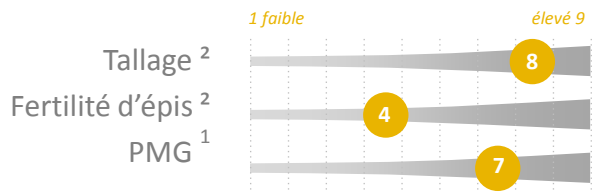

Pouvoir couvrant +

Rythme de développement

Accidents de végétation et maladies

Accidents de végétation et maladies

Tolérance Rouille jaune

(note ARVALIS)

Hauteur

(note ARVALIS)

Comportement Agronomique

Pouvoir Couvrant

Facteurs de rendement

CTPS 2016 – 2017

Résultats CTPS	% témoins non traités
2016	116,0
2017	107,1
Moyenne 16-17	111,6

Témoins : Elicsir (17), Kéréon, KWS Fido (16), RGT Eleac (17), Tribeca (16)