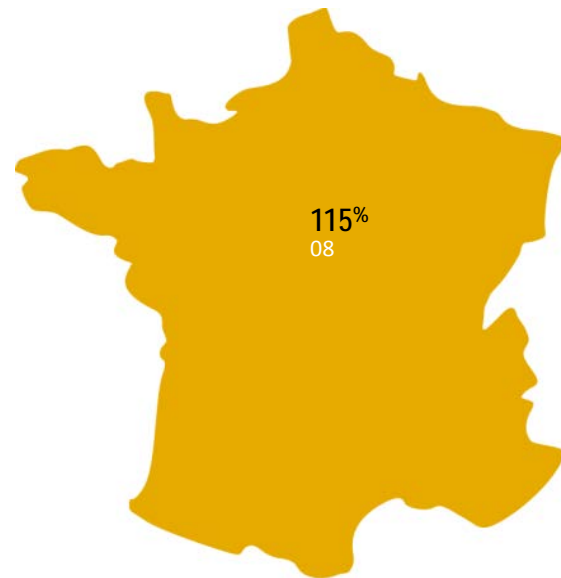

Rendements AB récolte 2018

Potentiel de rendement
de Brehat en % de la
Moyenne Générale
des essais

Sources : regroupement des essais (ARVALIS-Institut du végétal, Chambres
d'Agriculture, Coopératives, Négoces, ITAB et Obtenteurs) 5