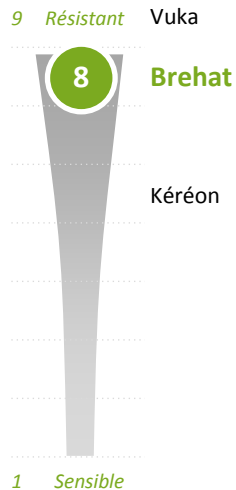

Pouvoir couvrant +

Rythme de développement

Accidents de végétation et maladies

Accidents de végétation et maladies

Tolérance Rouille jaune

(note ARVALIS)

Hauteur

(note ARVALIS)

Comportement Agronomique

Pouvoir Couvrant

Facteurs de rendement

CTPS 2016 – 2017

Résultats CTPS	% témoins non traités
2016	116,0
2017	107,1
Moyenne 16-17	111,6

Témoins : Elicsir (17), Kéréon, KWS Fido (16), RGT Eleac (17), Tribeca (16)