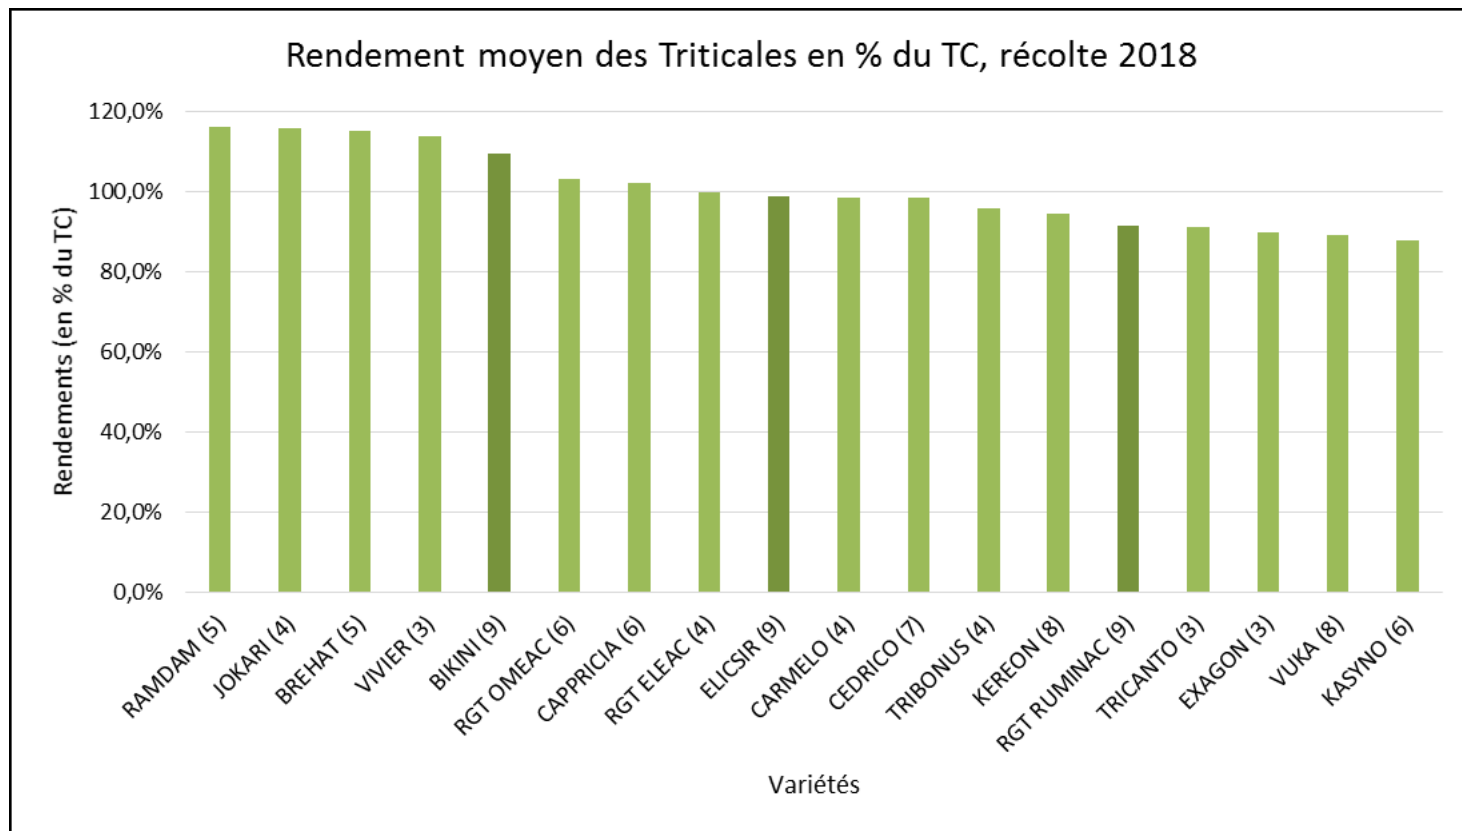

Comportement Agronomique

Pouvoir Couvrant

Facteurs de rendement

CTPS 2016 – 2017

Résultats CTPS	% témoins non traités
2016	116,0
2017	107,1
Moyenne 16-17	111,6

Témoins : Elicsir (17), Kéréon, KWS Fido (16), RGT Eleac (17), Tribeca (16)

Sources : ARVALIS-Institut du végétal 2018 – CTPS,
¹ critère à confirmer, ² Florimond Desprez

Rendements AB récolte 2018

Potentiel de rendement
de Brehat en % de la
Moyenne Générale
des essais

Sources : regroupement des essais (ARVALIS-Institut du végétal, Chambres
d'Agriculture, Coopératives, Négoces, ITAB et Obtenteurs) 5

Rendements de triticale - Récolte 2018 - FRANCE

Moyenne ajustée calculée avec les 6 variétés en bleu foncé.

Entre parenthèses : nombre d'essais concernés

Rendements AB récolte 2018

Qualités technologiques