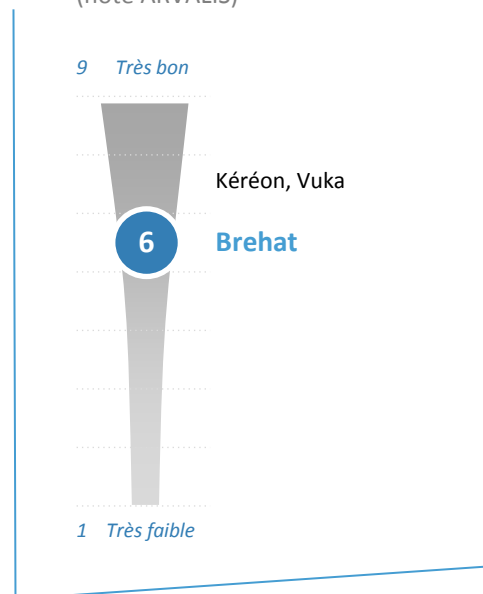

Qualités technologiques

	Notes ARVALIS
Poids Spécifique	6
Protéines - GPD	5
Viscosité	3,7

Poids Spécifique

(note ARVALIS)