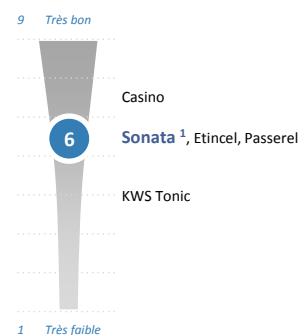

Qualité

Poids Spécifique (note ARVALIS)

Sources : ARVALIS-Institut du végétal 2018, ¹ critère à confirmer

Sources : ARVALIS-Institut du végétal 2018 - CTPS, ¹ critère à confirmer, ² Florimond Desprez