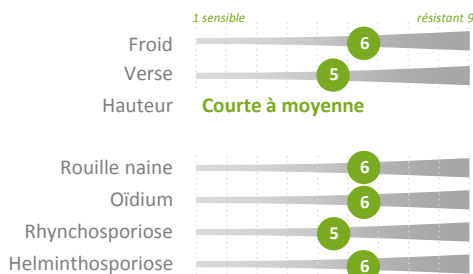

03 20 84 94 90

www.florimond-desprez.fr

**FLORIMOND
DESPREZ**

NOUVEAUTÉ

Notes ARVALIS

Rythme de développement

Accidents de végétation et maladies

Qualités technologiques