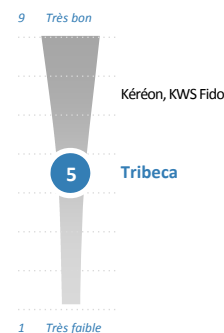

Témoins : Bellac, Tremplin, Trilogie (06), Triskell (07)

Sources : CTPS

Facteurs de rendement

Qualités Technologiques

Poids Spécifique **5**
Taux de protéines **3**
Viscosité **3,8**

Qualité

Poids Spécifique (écart à la moyenne en kg/hl)