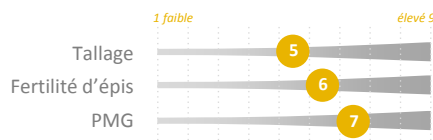

- surveiller et protéger contre l'oïdium les années à fortes pressions

Notes ARVALIS

Rythme de développement

Accidents de végétation et maladies

CTPS 2006-2007

Résultats CTPS	% témoins traités	% témoins non traités
2006	110,12	113,24
2007	117,96	147,51
Moyenne 06-07	123,27	

Témoins : Bellac, Tremplin, Trilogie (06), Triskell (07)

Sources : CTPS

Facteurs de rendement

Qualités Technologiques

Poids Spécifique **5**
Taux de protéines **3**
Viscosité **3,8**

Qualité

Poids Spécifique (écart à la moyenne en kg/hl)