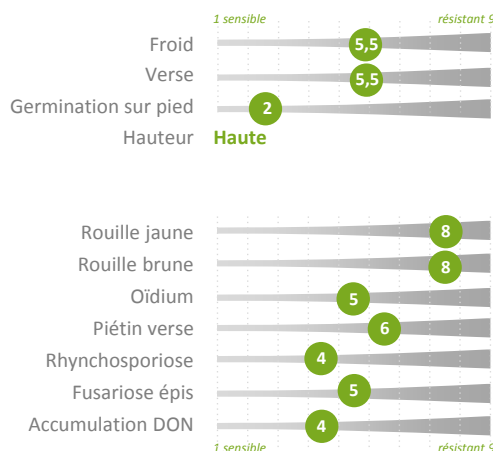

Vos avantages dans la plupart des situations :

- optimiser votre récolte (rendement, régularité)
- augmenter votre volume paille
- disposer d'une souplesse en date de semis
- débuter tôt vos récoltes

Les attentions particulières :

- surveiller et protéger contre l'oïdium les années à fortes pressions

Notes ARVALIS

Rythme de développement

Accidents de végétation et maladies

CTPS 2006-2007

Résultats CTPS	% témoins traités	% témoins non traités
2006	110,12	113,24
2007	117,96	147,51
Moyenne 06-07	123,27	

Témoins : Bellac, Tremplin, Trilogie (06), Triskell (07)

Sources : CTPS

Facteurs de rendement

Qualités Technologiques

Poids Spécifique **5**
Taux de protéines **3**
Viscosité **3,8**

Qualité

Poids Spécifique (écart à la moyenne en kg/hl)